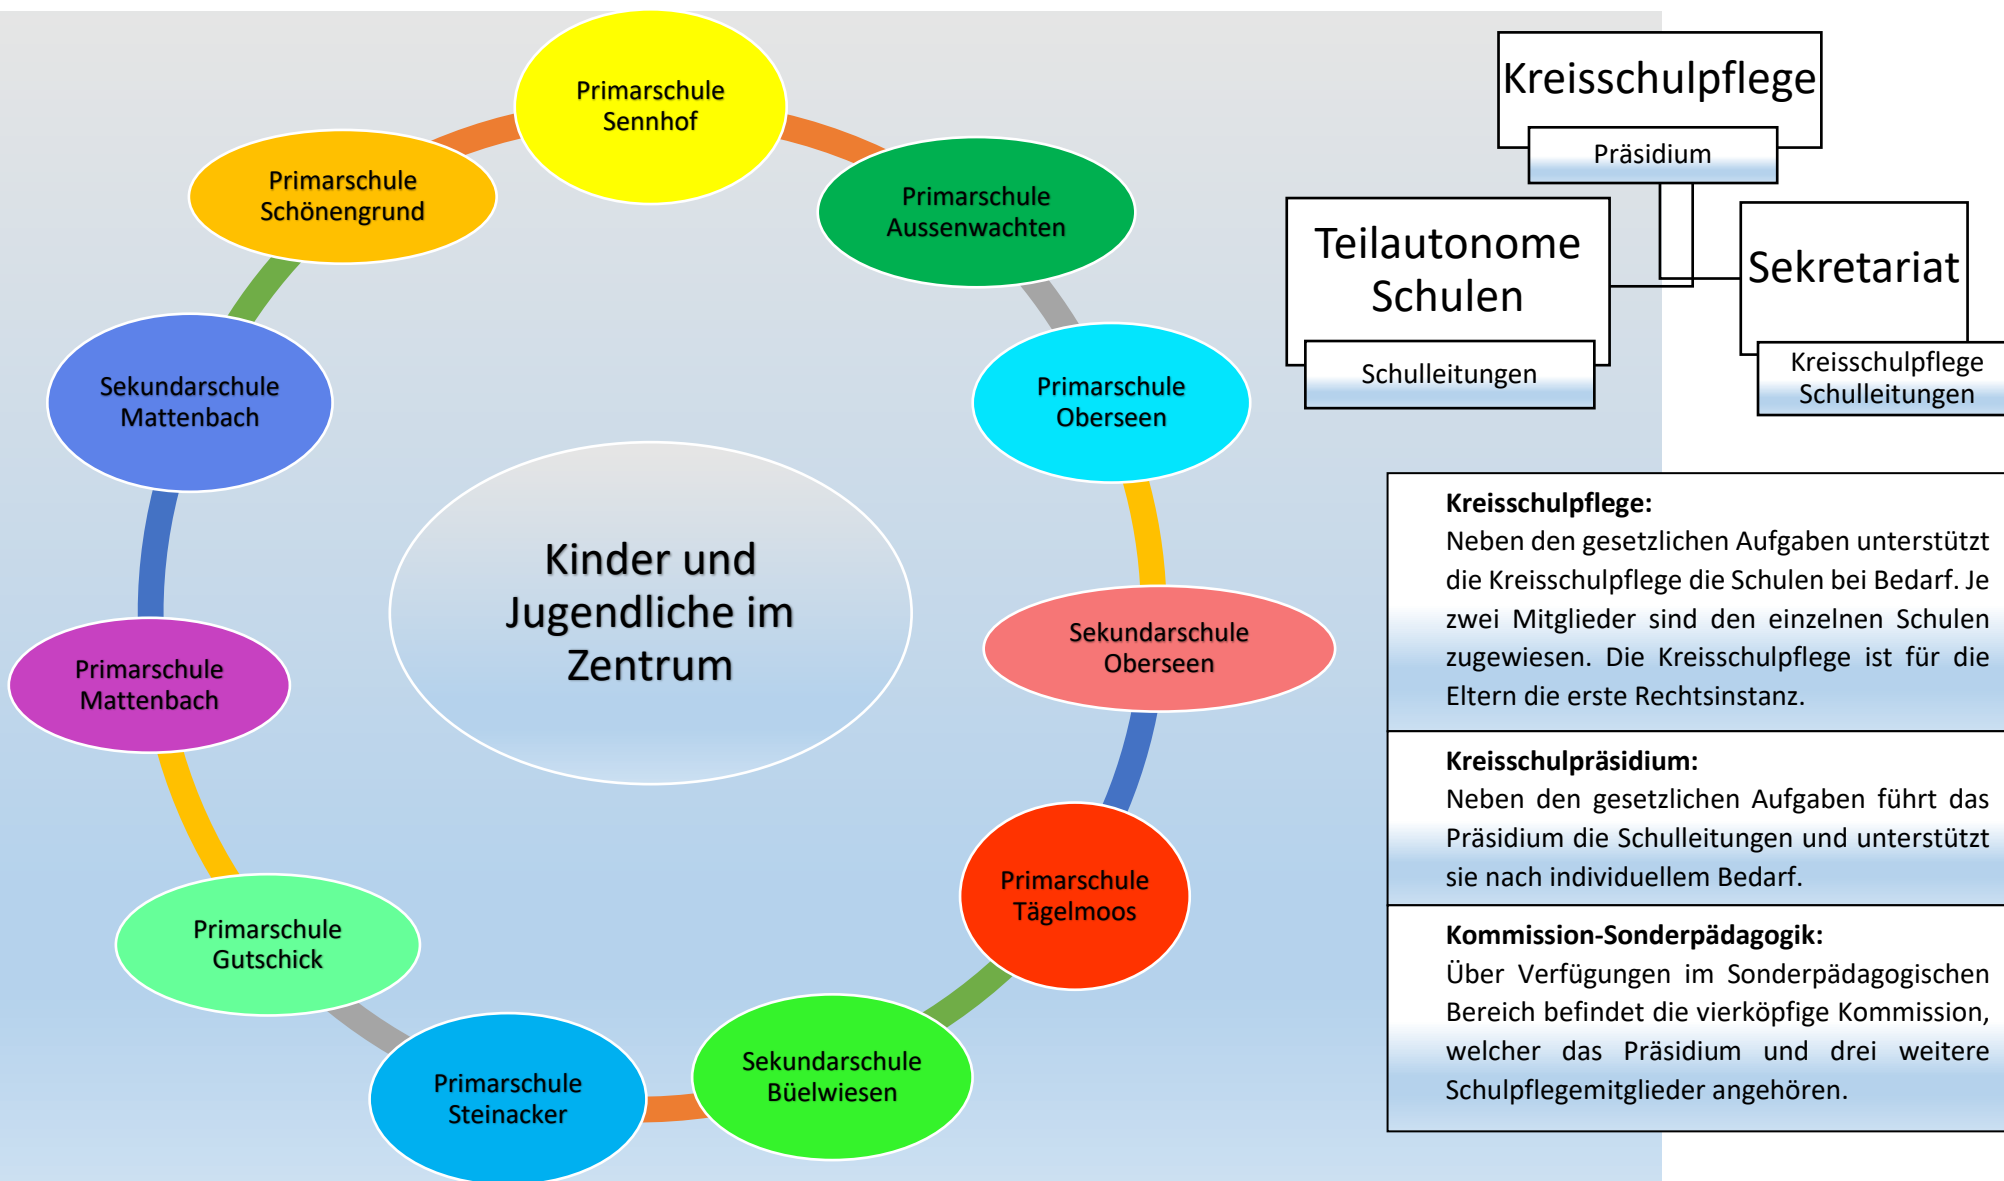

# Organisation Schulkreis Seen-Mattenbach

Der Schulkreis Seen-Mattenbach umfasst 11 Schuleinheiten mit ca. 3500 Kindern und Jugendlichen. Die Schulleitungen sind stark vernetzt. Sie unterstützen sich gegenseitig und arbeiten eng mit der Schulpflege und deren Präsidium zusammen.