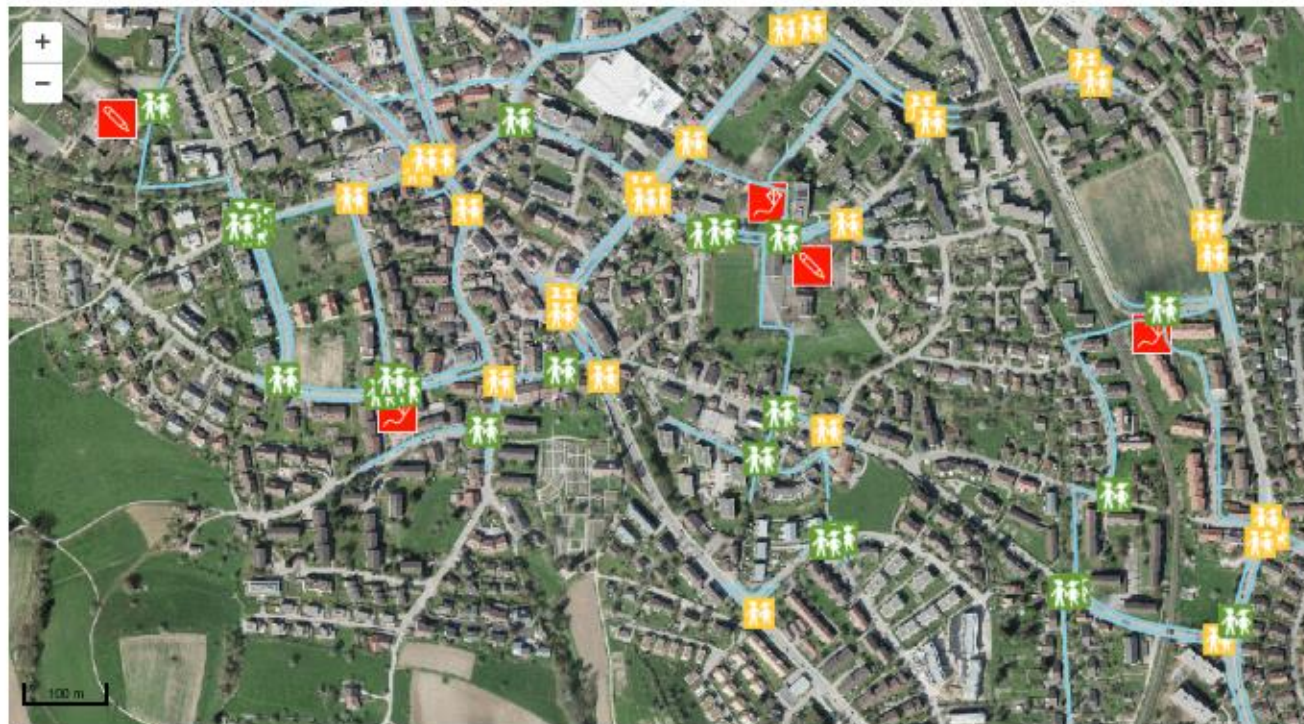

Online-Schulwegplan

Im Online-Schulwegplan finden Sie Schulwegempfehlungen der Verkehrsinstruktion. Wenn Sie zum Schulweg Fragen haben oder gar einen Fehler feststellen, bitten wir Sie, mit dem für Ihren **Schulkreis zuständigen Verkehrsinstruktor** Kontakt aufzunehmen.

Weitere Informationen finden Sie auch [hier](#) .