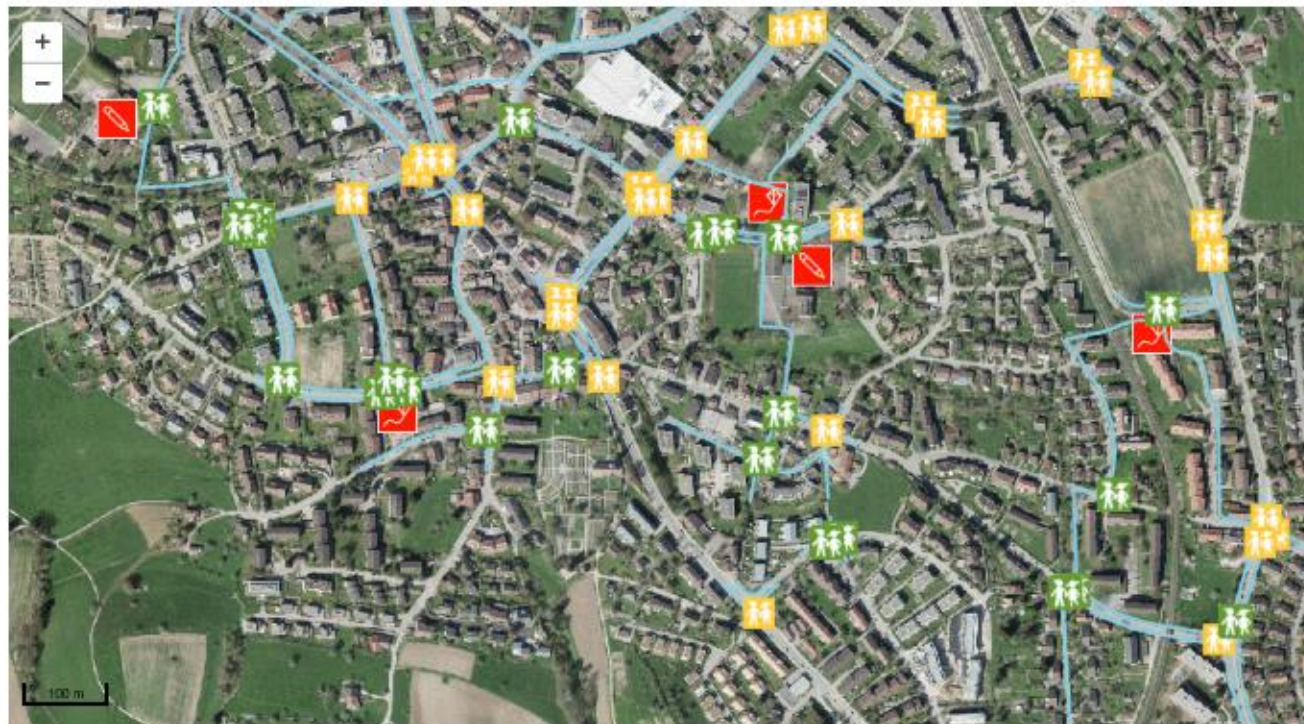

Für Notfälle, die eine sofortige Intervention der Winterthurer Stadtpolizei benötigen, wählen Sie die **Telefonnummer 117**.

+ Meldung erfassen

Ob Ihre entdeckte Störung bereits in Bearbeitung ist, erfahren Sie auf der Übersichtskarte. Handelt es sich um kleine Störungen, beheben wir sie unter der Woche innert fünf Arbeitstagen. Bei grösseren dauert es etwas länger. Störungsmeldungen, die uns

Weitere Informationen finden Sie auch [hier](#) .

Neue Schulwegsicherungen aufs Schuljahr 20/21

- Unterer Deutweg / Mattenbachstrasse: Schulweghilfe
- Oberer Deutweg / Eigenheim: Schulweghilfe (Tempo 30 geplant)
- Weiherhöhe, Iberg: Fussgängerstreifen beim Kindergarten